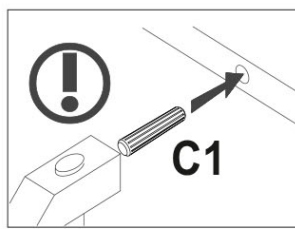

používa pri tehlových a betónových stenách. Na montáž na stenu použijete upevňovacie prvky vhodné pre daný materiál steny. Ak si nie ste istí, ktorý typ upevnenia je vhodný pre daný materiál steny, obráťte sa na odborníka alebo špecializovanú predajňu. Za upevňovacie prvky je v konečnom dôsledku zodpovedný inštalatér. Na ďalšie zníženie rizika vážnych telesných poranení a smrti v dôsledku pádu nábytku:

- Umiestnite najťažšie predmety do spodnej zásuvky
- Neukladajte na hornú časť ťažké predmety
- Nikdy nedovoľte deťom liezť na zásuvky, dverka alebo police
- Nábytok používajte na určený účel

<b>A1.0</b>  5x28      28	<b>A2</b>  15x13      32	<b>A9</b>  L-47,4      2	<b>B5</b>  10x50      1
<b>C1</b>  8x35      43	<b>D1</b>  6	<b>E2</b>  6	<b>G</b>  1,5x26      40
<b>H63</b>  2	<b>I</b>  S4      1	<b>M4</b>  M4x22      4	<b>N1</b>  6
<b>P1</b>  Ø5      12	<b>P4</b>  4	<b>Q</b>  1,5x7      4	<b>R3</b>  3x20      5
<b>R5</b>  3x30      4	<b>R23</b>  6,3x13      12	<b>R24</b>  7x50      2	<b>R102</b>  3,5x16      14
<b>S3</b>  5	<b>S5</b>  Ø18      16	<b>U</b>  130x35x15      1	<b>V16</b>  80x25x15      2

**1**

<b>A1.0</b>  5x28	<b>A2</b>  8 15x13	<b>C1</b>  10 8x35	<b>P1</b>  8 Ø5	<b>P4</b>  6	<b>P4</b>  2
--	---	---	---	---	---

**2**

<b>A1.0</b>  5x28	<b>A2</b>  6 15x13	<b>C1</b>  4 8x35	<b>C1</b>  3
--	---	--	---