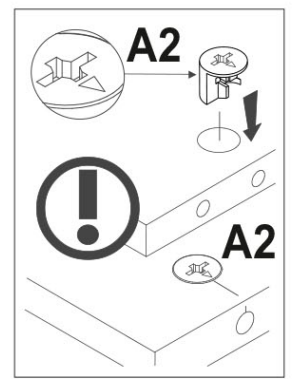

používa pri tehlových a betónových stenách. Na montáž na stenu použijete upevňovacie prvky vhodné pre daný materiál steny. Ak si nie ste istí, ktorý typ upevnenia je vhodný pre daný materiál steny, obráťte sa na odborníka alebo špecializovanú predajňu. Za upevňovacie prvky je v konečnom dôsledku zodpovedný inštalatér. Na ďalšie zníženie rizika vážnych telesných poranení a smrti v dôsledku pádu nábytku:

- Umiestnite najťažšie predmety do spodnej zásuvky
- Neukladajte na hornú časť ťažké predmety
- Nikdy nedovoľte deťom liezť na zásuvky, dverka alebo police
- Nábytok používajte na určený účel

<b>A1.0</b>  5x28      28	<b>A2</b>  15x13      32	<b>A9</b>  L-47,4      2	<b>B5</b>  10x50      1
<b>C1</b>  8x35      43	<b>D1</b>  6	<b>E2</b>  6	<b>G</b>  1,5x26      40
<b>H63</b>  2	<b>I</b>  S4      1	<b>M4</b>  M4x22      4	<b>N1</b>  6
<b>P1</b>  Ø5      12	<b>P4</b>  4	<b>Q</b>  1,5x7      4	<b>R3</b>  3x20      5
<b>R5</b>  3x30      4	<b>R23</b>  6,3x13      12	<b>R24</b>  7x50      2	<b>R102</b>  3,5x16      14
<b>S3</b>  5	<b>S5</b>  Ø18      16	<b>U</b>  130x35x15      1	<b>V16</b>  80x25x15      2

**1**

<b>A1.0</b>  5x28	<b>A2</b>  8 15x13	<b>C1</b>  10 8x35	<b>P1</b>  8 Ø5	<b>P4</b>  6	<b>P4</b>  2
--	---	---	---	---	---

**2**

<b>A1.0</b>  5x28	<b>A2</b>  6 15x13	<b>C1</b>  4 8x35	<b>C1</b>  3
--	---	--	---