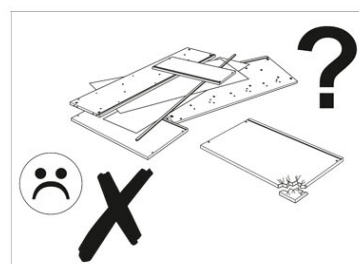

# SAFARI 1D1W

Kód	L, mm	B, mm	H, mm		Balík
1	958	335	16	1	1/2
2	924	335	16	1	1/2
3	454	335	16	1	1/2
4	454	335	16	1	1/2
5	452	325	6	1	1/2
6	452	335	16	3	1/2
7	1585	335	16	1	2/2
8	1585	335	16	1	2/2
9	1514	335	16	1	2/2
10	924	55	16	2	1/2
11	1464	396	16	1	2/2
13	1464	396	16	1	2/2
15	1587	80	25	1	2/2
16	1587	80	25	1	2/2
17	959	80	25	1	2/2
18	1540	475	2,5	1	2/2
19	1540	475	2,5	1	2/2