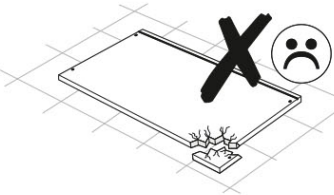

používa pri tehlových a betónových stenách. Na montáž na stenu použijete upevňovacie prvky vhodné pre daný materiál steny. Ak si nie ste istí, ktorý typ upevnenia je vhodný pre daný materiál steny, obráťte sa na odborníka alebo špecializovanú predajňu. Za upevňovacie prvky je v konečnom dôsledku zodpovedný inštalatér. Na ďalšie zníženie rizika vážnych telesných poranení a smrti v dôsledku pádu nábytku:

- Umiestnite najťažšie predmety do spodnej zásuvky
- Neukladajte na hornú časť ťažké predmety
- Nikdy nedovoľte deťom liezť na zásuvky, dverka alebo police
- Nábytok používajte na určený účel

<b>A1.0</b>  5x28      28	<b>A2</b>  15x13      32	<b>A9</b>  L-47,4      2	<b>B5</b>  10x50      1
<b>C1</b>  8x35      43	<b>D1</b>  6	<b>E2</b>  6	<b>G</b>  1,5x26      40
<b>H63</b>  2	<b>I</b>  S4      1	<b>M4</b>  M4x22      4	<b>N1</b>  6
<b>P1</b>  Ø5      12	<b>P4</b>  4	<b>Q</b>  1,5x7      4	<b>R3</b>  3x20      5
<b>R5</b>  3x30      4	<b>R23</b>  6,3x13      12	<b>R24</b>  7x50      2	<b>R102</b>  3,5x16      14
<b>S3</b>  5	<b>S5</b>  Ø18      16	<b>U</b>  130x35x15      1	<b>V16</b>  80x25x15      2

**1**

<b>A1.0</b>  5x28	<b>A2</b>  8 15x13	<b>C1</b>  10 8x35	<b>P1</b>  8 Ø5	<b>P4</b>  6	<b>P4</b>  2
--	---	---	---	---	---

**2**

<b>A1.0</b>  5x28	<b>A2</b>  6 15x13	<b>C1</b>  4 8x35	<b>C1</b>  3
--	---	--	---