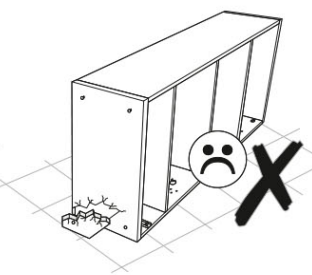

Opakujte 3 – 4-krát denne. Dôležité! Návod si uschovajte pre prípad opätovnej montáže nábytku alebo reklamácie. Pri podávaní reklamácie použite označenie v návode.

**VAROVANIE!** Pád nábytku môže spôsobiť vážne alebo smrteľné zranenia v dôsledku pomliaždenín. **VŽDY** upevnite tento nábytok k stene pomocou obmedzovačov. Zabudovaný kolík sa

používa pri tehlových a betónových stenách. Na montáž na stenu použijete upevňovacie prvky vhodné pre daný materiál steny. Ak si nie ste istí, ktorý typ upevnenia je vhodný pre daný materiál steny, obráťte sa na odborníka alebo špecializovanú predajňu. Za upevňovacie prvky je v konečnom dôsledku zodpovedný inštalatér. Na ďalšie zníženie rizika vážnych telesných poranení a smrti v dôsledku pádu nábytku:

- Umiestnite najťažšie predmety do spodnej zásuvky
- Neukladajte na hornú časť ťažké predmety
- Nikdy nedovoľte deťom liezť na zásuvky, dverka alebo police
- Nábytok používajte na určený účel

<b>A1.0</b>  5x28      28	<b>A2</b>  15x13      32	<b>A9</b>  L-47,4      2	<b>B5</b>  10x50      1
<b>C1</b>  8x35      43	<b>D1</b>  6	<b>E2</b>  6	<b>G</b>  1,5x26      40
<b>H63</b>  2	<b>I</b>  S4      1	<b>M4</b>  M4x22      4	<b>N1</b>  6
<b>P1</b>  Ø5      12	<b>P4</b>  4	<b>Q</b>  1,5x7      4	<b>R3</b>  3x20      5
<b>R5</b>  3x30      4	<b>R23</b>  6,3x13      12	<b>R24</b>  7x50      2	<b>R102</b>  3,5x16      14
<b>S3</b>  5	<b>S5</b>  Ø18      16	<b>U</b>  130x35x15      1	<b>V16</b>  80x25x15      2